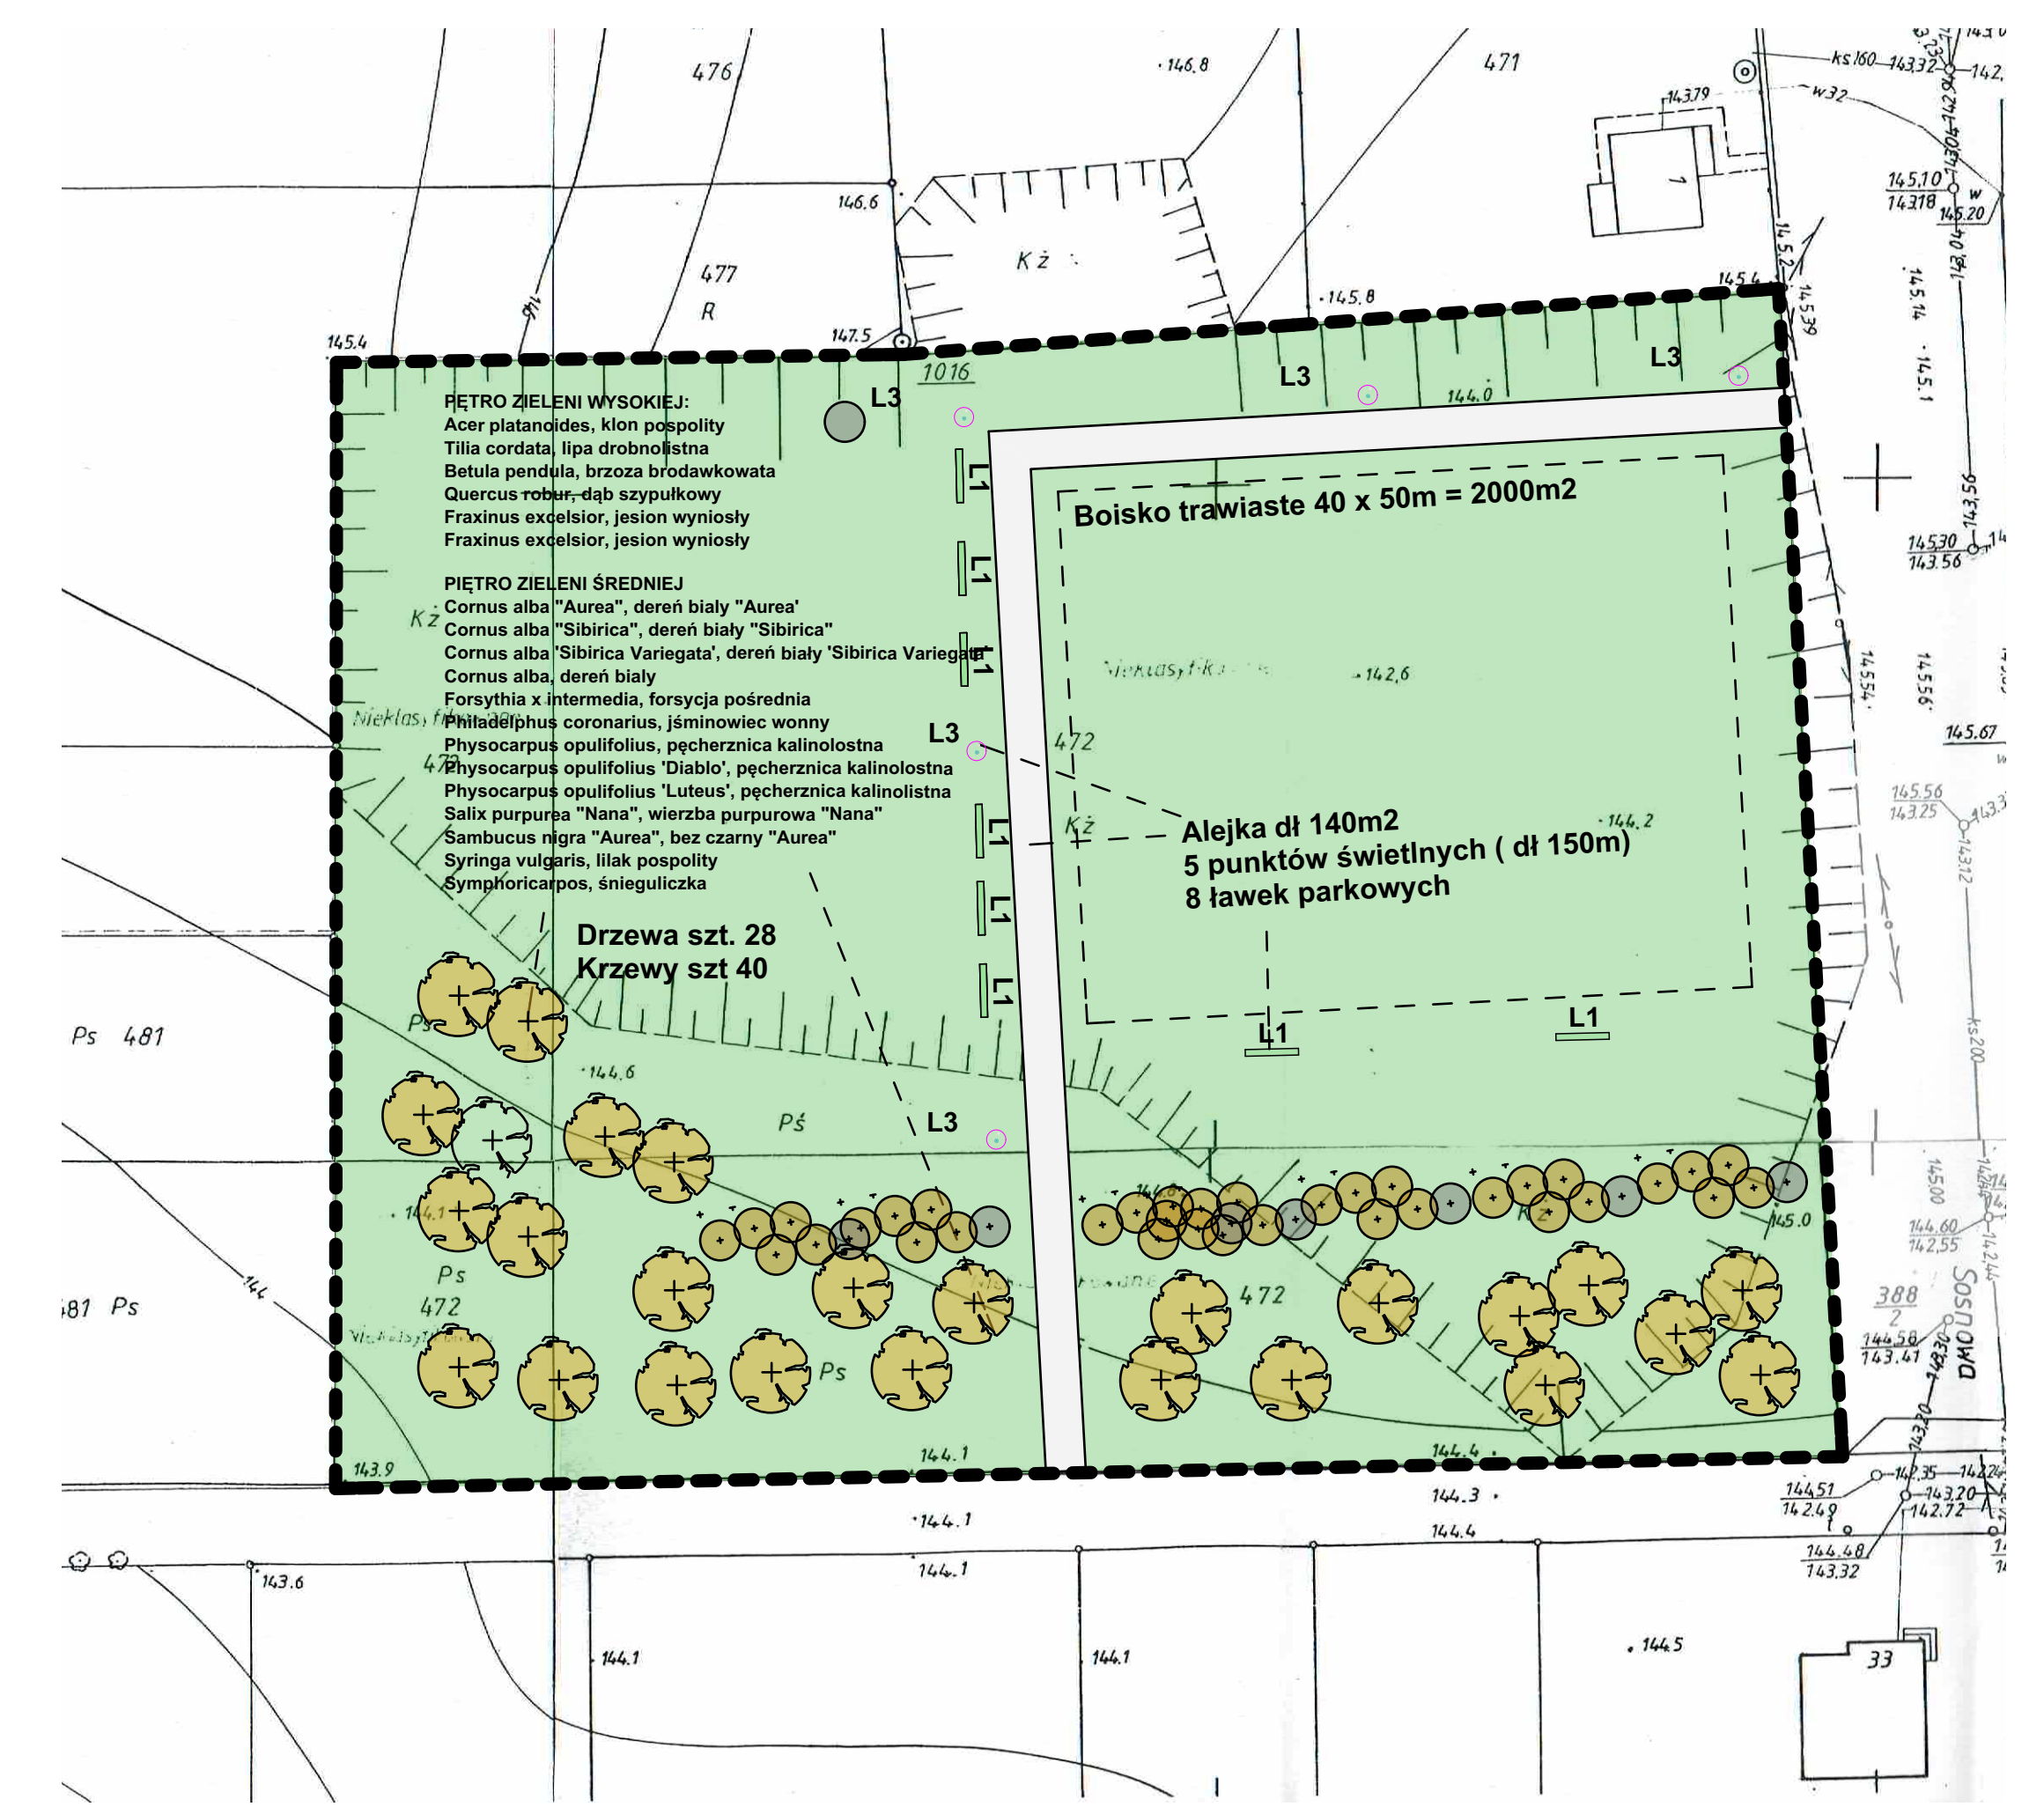

Zagospodarowanie i rozwój terenów zieleni w Bielsku Podlaskim.

CZĘŚĆ IV – Teren przy ul. Sosnowej
 CZĘŚĆ V – Teren przy ul. Studziwodzkiej / Strzelniczej
 CZĘŚĆ VI – Teren przy ul. Reja.