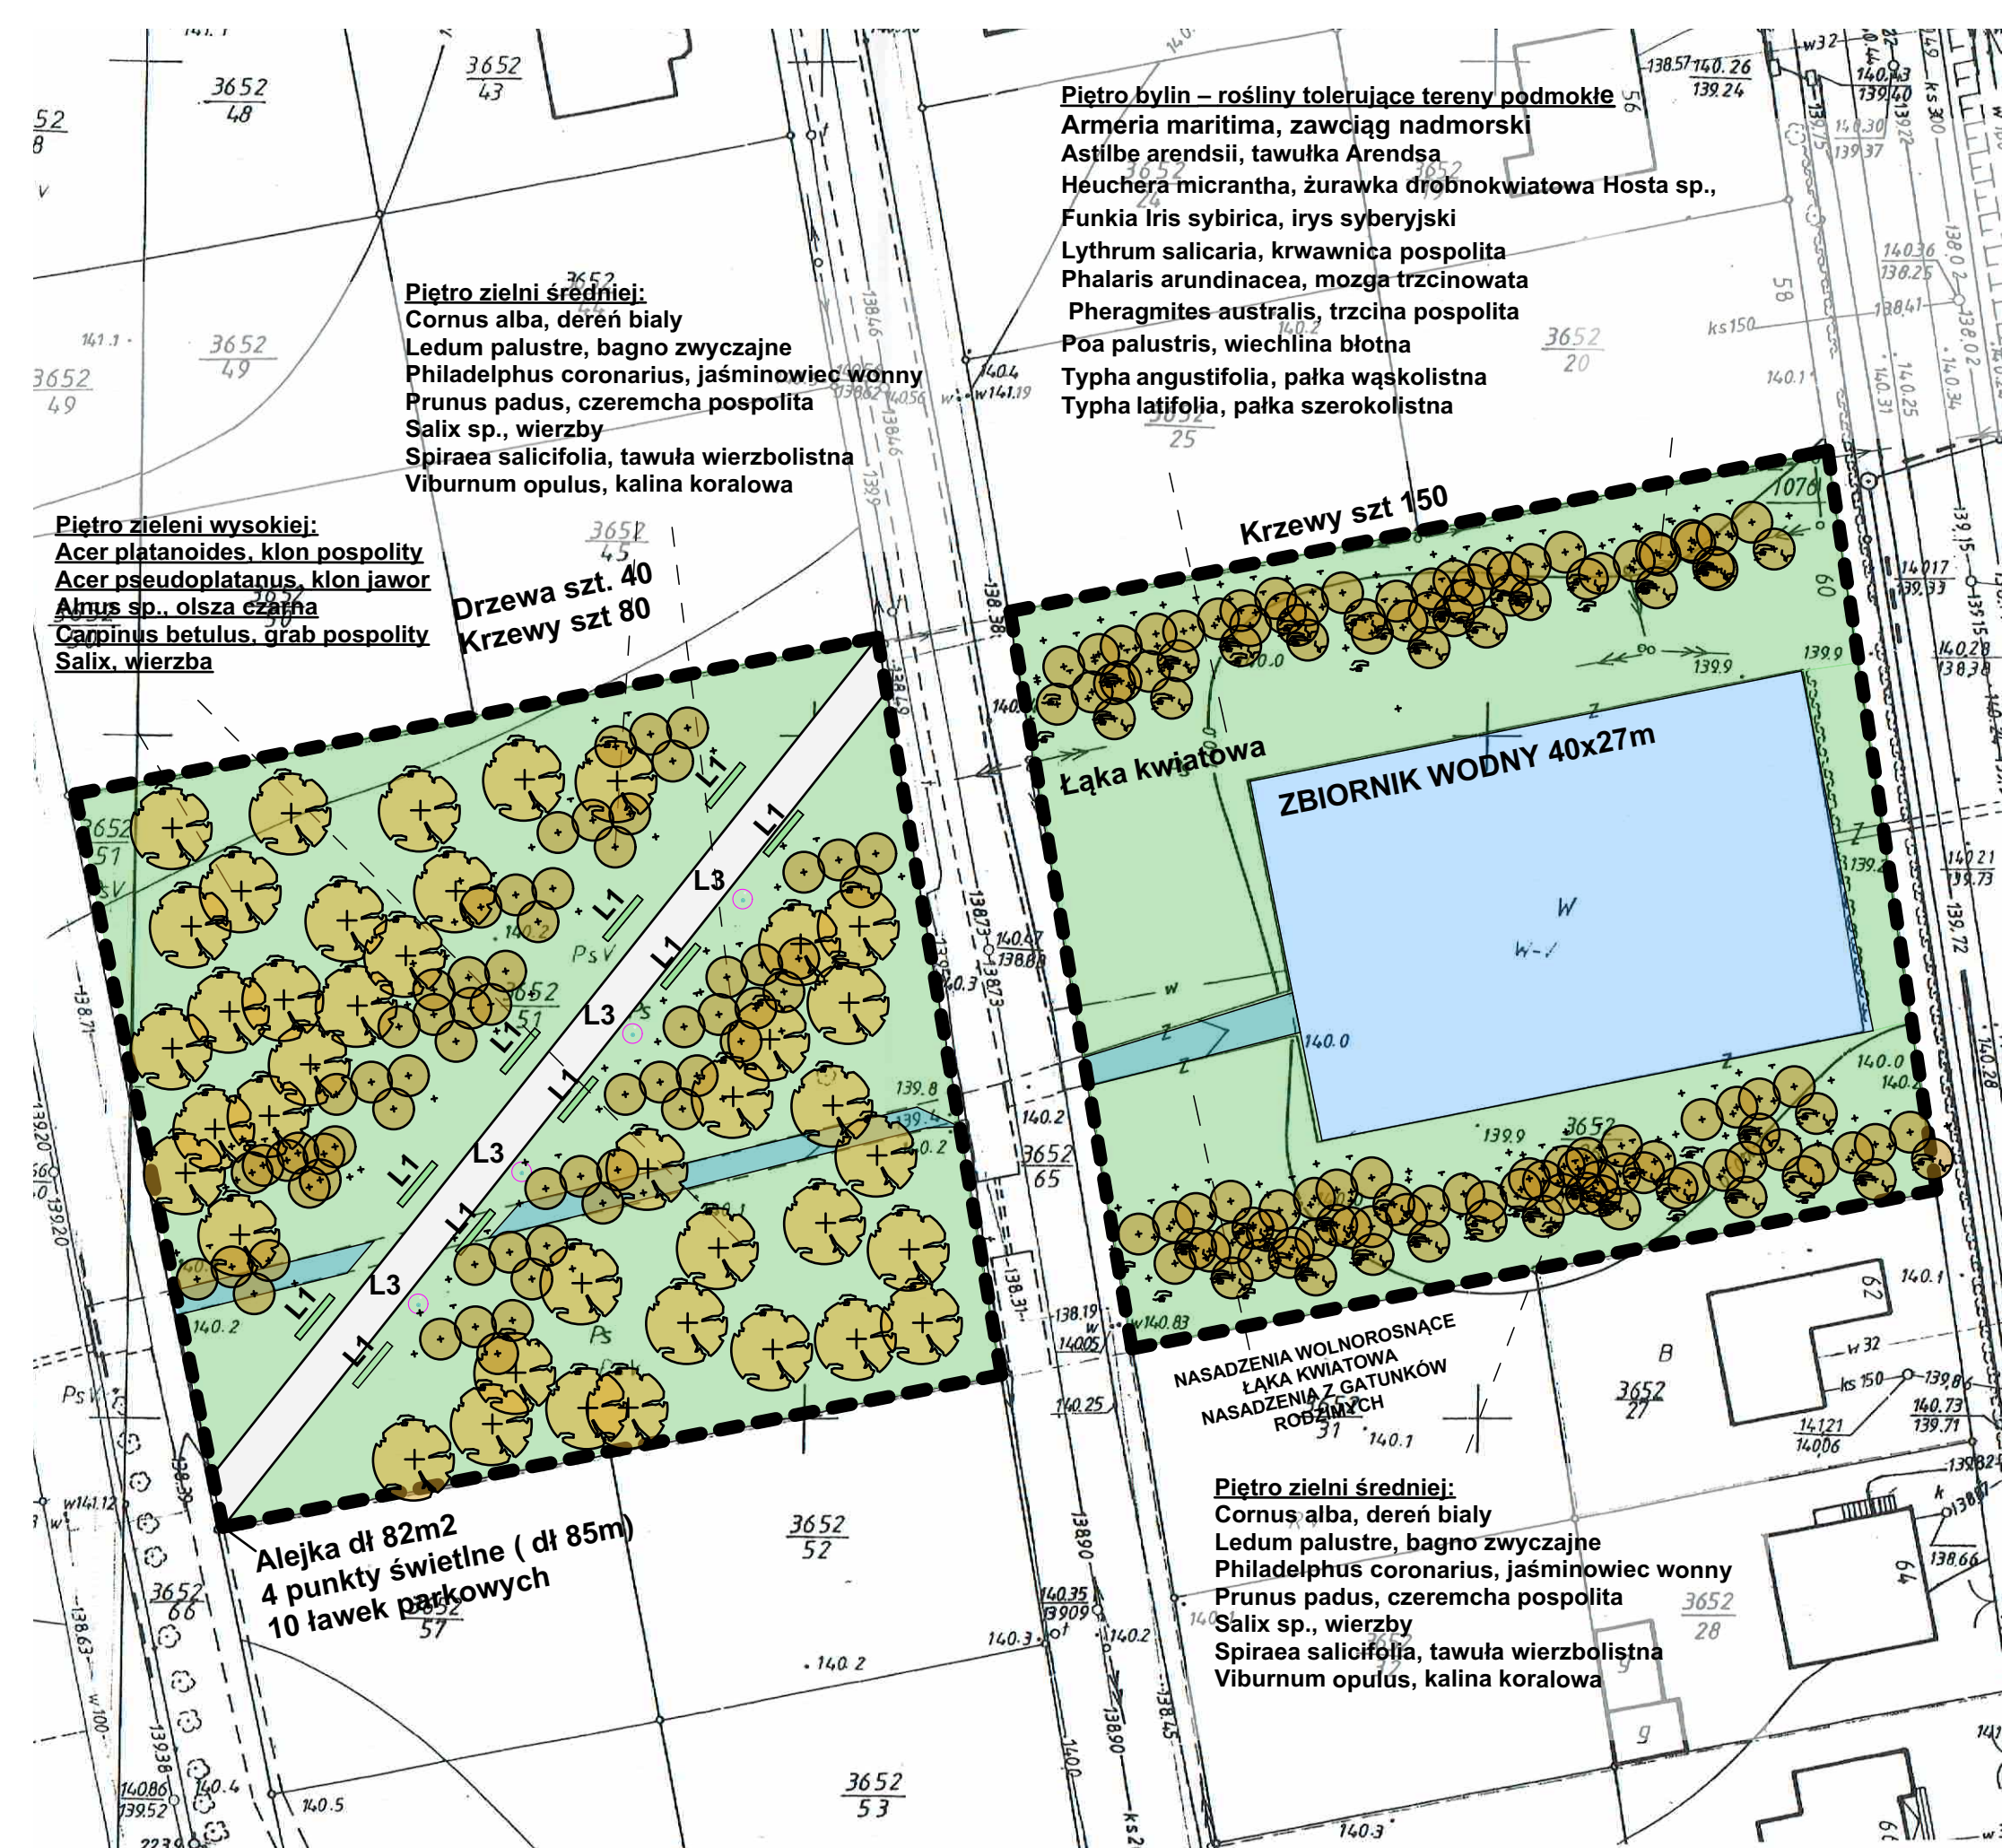

Zagospodarowanie i rozwój terenów zieleni w Bielsku Podlaskim.

CZĘŚĆ IV – Teren przy ul. Sosnowej
 CZĘŚĆ V – Teren przy ul. Studziwodzkiej / Strzelniczej
 CZĘŚĆ VI – Teren przy ul. Reja.